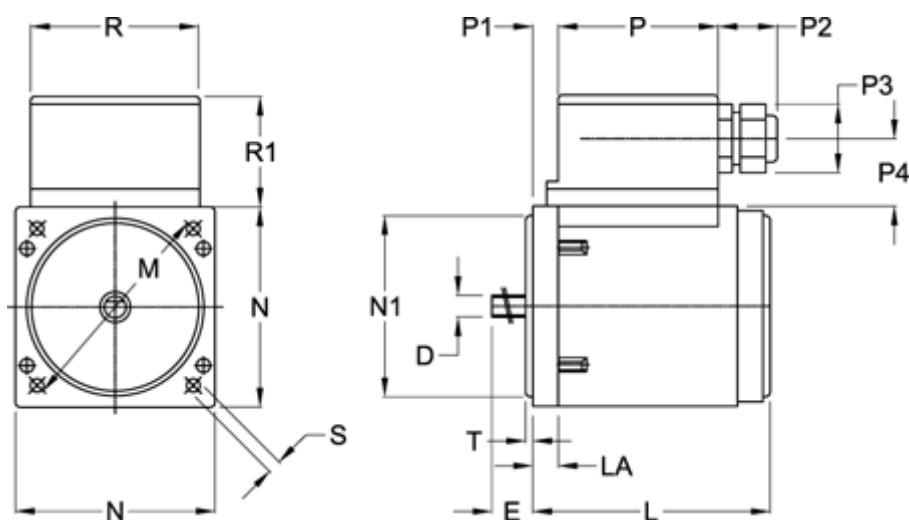

Varenummer: 7211800252461
 Beskrivelse: Induktionsmotor 8IN25GN4CT 25W klemkasse
 1250om 1x220-240V 50HZ fort. aksel

Mål

Antal tænder = 10	N1 Ø = 73	S = 4xØ5,5
D Ø = 7.2	P = 53.5	T = 2
E = 12	P1 = 4	Vægt (kg) = 1.8
L = 85	P2 = 25	
LA = 6.5	P3 = 27	
Modul = 0.5	P4 = 27.5	
M Ø = 94	R = 55	
N = 80	R1 = 45.5	